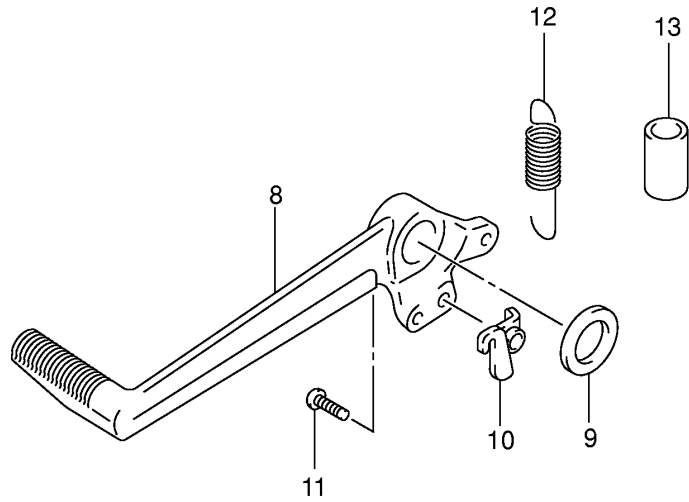

Ref No	Part No	Description
1	42310-19F00	Stand, Prop
2	09111-10027	Bolt
3	08319-21103	Nut
4	09443-14066	Spring, Inner
5	09443-19012	Spring, Outer
6	42330-19F01	Bracket, Prop Stand
7	07120-10303	Bolt
8	43111-33E00	Pedal, Brake
9	09160-18022	Washer (18x24x1)
10	43561-33E00	Hook, Return Spring
11	02112-05163	Screw
12	09443-13029	Spring
13	43261-17C00	Tube, Spring Guide